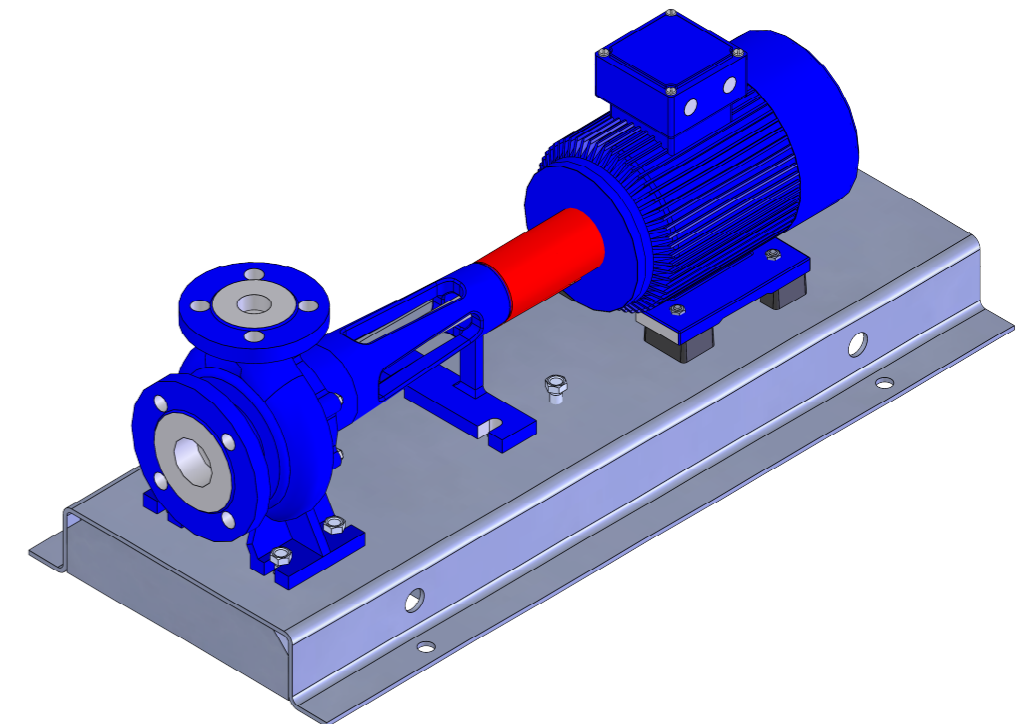

NHVe.32-160 [4,0 kW] n= 2900 obr/min

NHVe.32-160	4,0kW/2900 rpm	 Grudziądz Ul. Droga Jeziorna 8
	112-2	