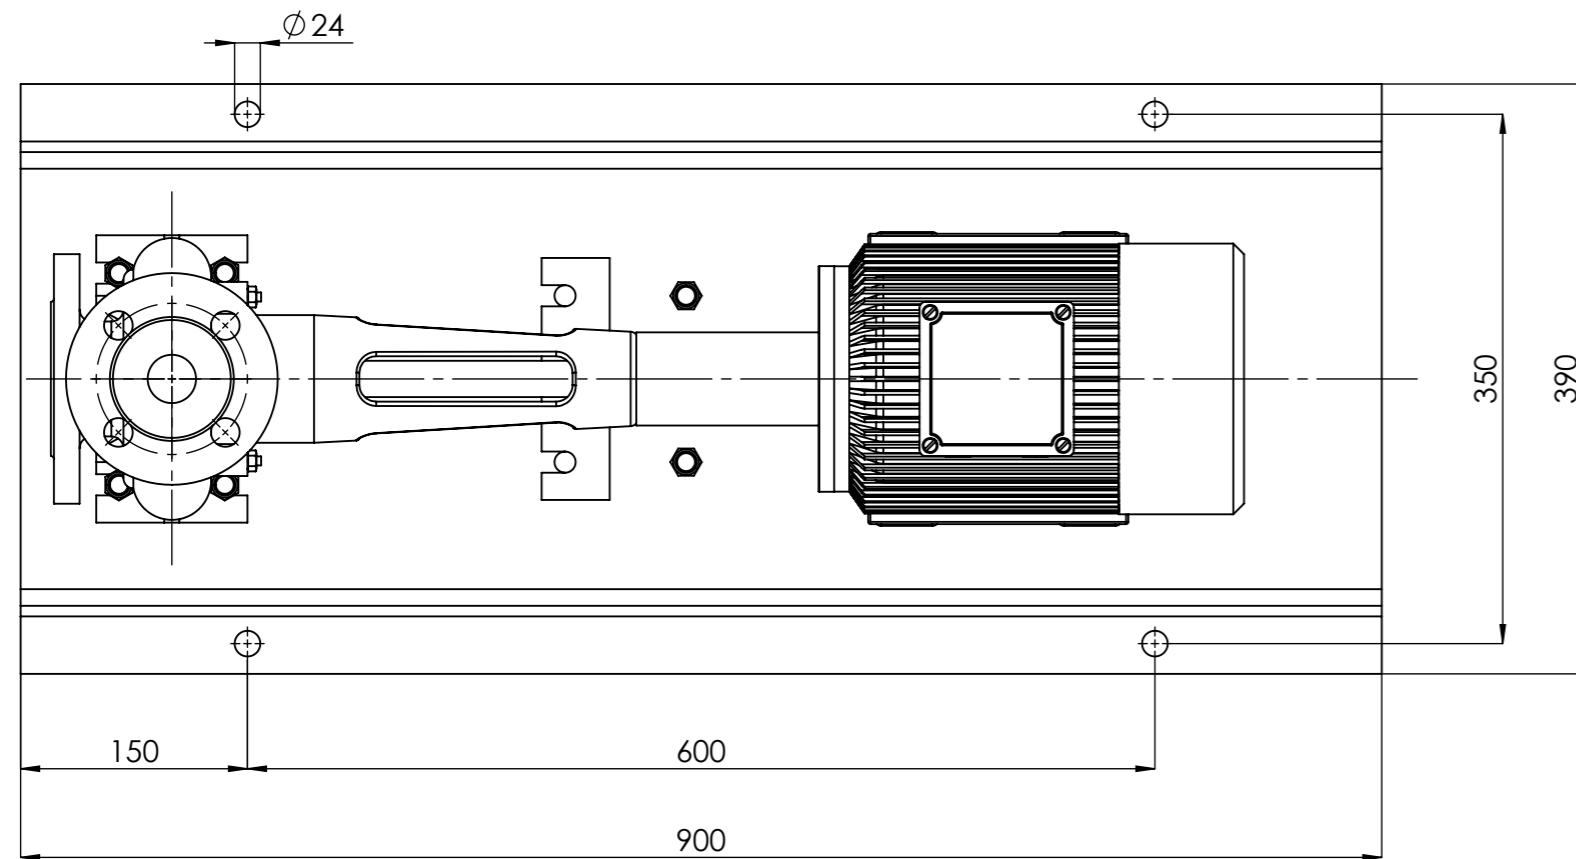

NHVe.32-160 [4,0 kW] n= 2900 obr/min

NHVe.32-160	4,0kW/2900 rpm	 Grudziądz Ul. Droga Jeziorna 8
	112-2	