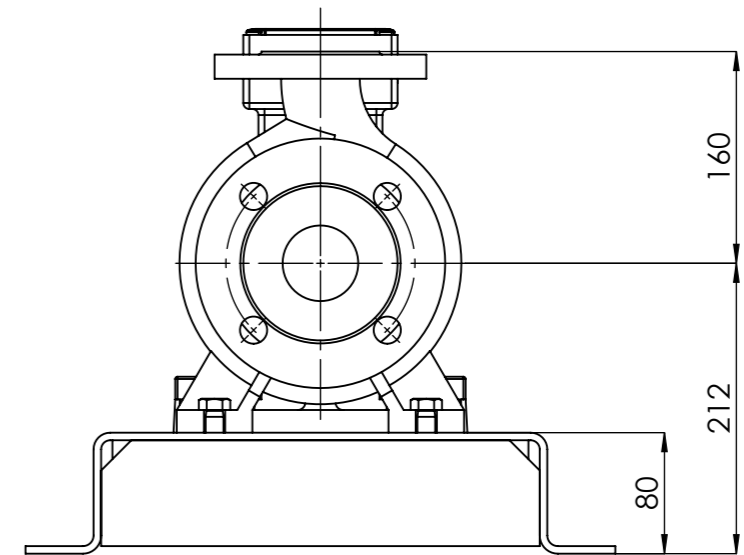

NHVe.32-160 [4,0 kW] n= 2900 obr/min

NHVe.32-160	4,0kW/2900 rpm	 Grudziądz Ul. Droga Jeziorna 8
	112-2	