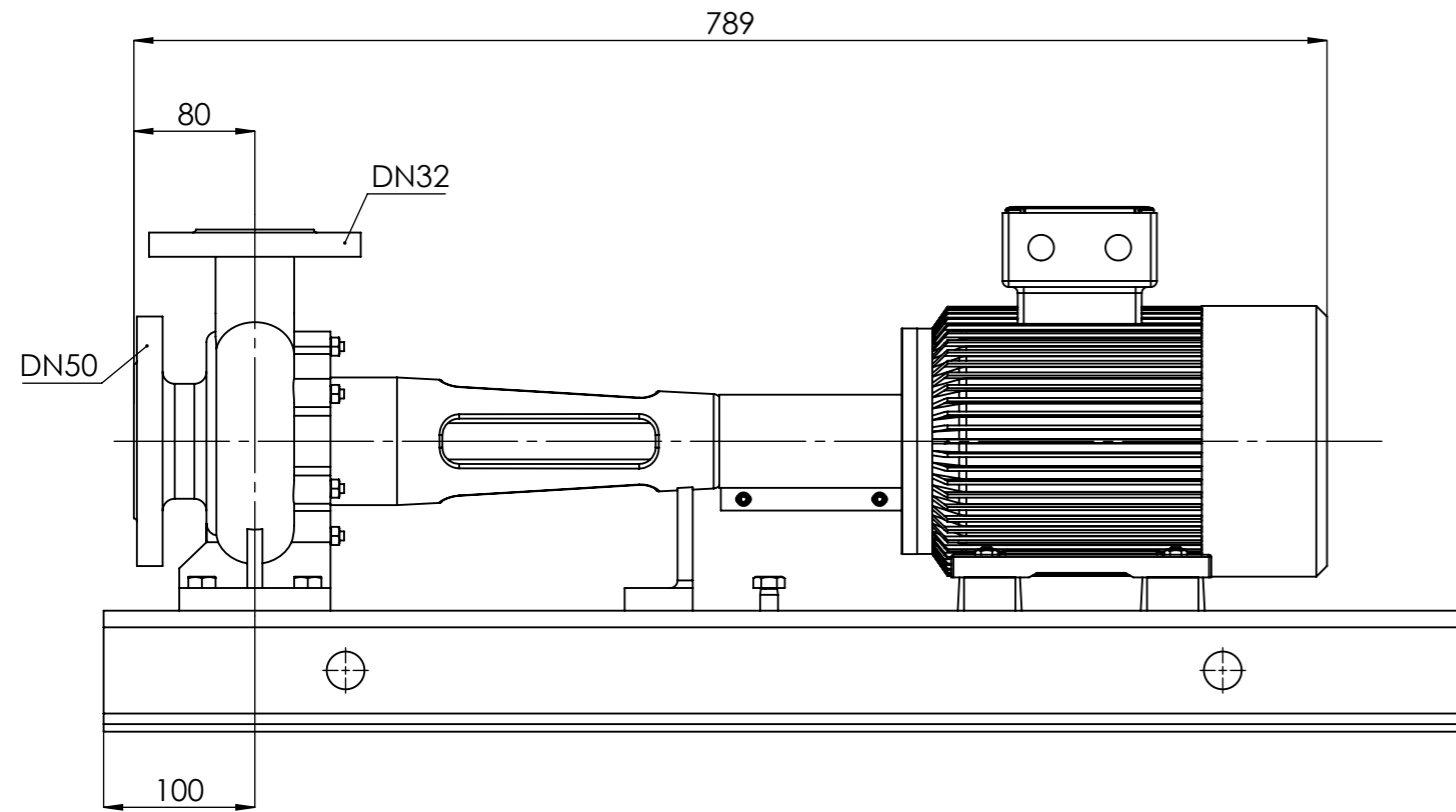

NHVe.32-160 [4,0 kW] n= 2900 obr/min

NHVe.32-160	4,0kW/2900 rpm	 Grudziądz Ul. Droga Jeziorna 8
	112-2	